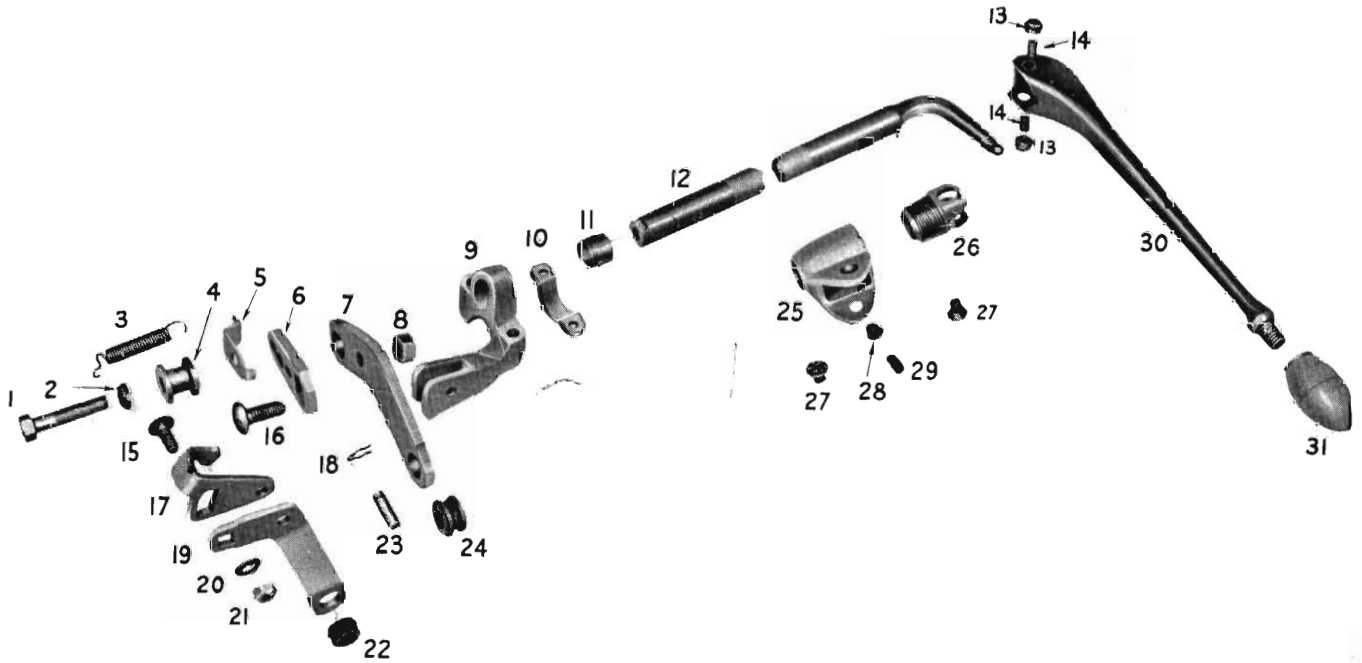

GASKET	ALL	7400435	1
--------------	-----------	---------	---

GROUP

"4"

TRANSMISSION

HOLDEN

MASTER PARTS CATALOGUE

GEAR SHIFT CONTROL

Illus. Ref. No.	Part Name	Group	Illus. Ref. No.	Part Name	Group
1.	BOLT	4.021	17.	LEVER	4.019
2.	WASHER	4.021	18.	SPRING	4.045
3.	SPRING	4.017	19.	LEVER	4.019
4.	COLLAR	4.021	20.	WASHER	4.019
5.	CLIP	4.017	21.	NUT	4.019
6.	LEVER	4.019	22.	INSULATOR	4.020
7.	LEVER	4.019	23.	PIN	4.045
8.	NUT	4.019	24.	INSULATOR	4.019
9.	SUPPORT ASSEMBLY	4.013	25.	SUPPORT	4.018
10.	CAP	4.018	26.	BEARING	4.018
11.	BUSHING	4.018	27.	SCREW	4.018
12.	SHAFT	4.007	28.	CUP	4.017
13.	PIN	4.025	29.	SPRING	4.017
14.	SPRING	4.026	30.	LEVER	4.006
15.	BOLT	4.019	31.	KNOB	4.009
16.	BOLT	4.019			